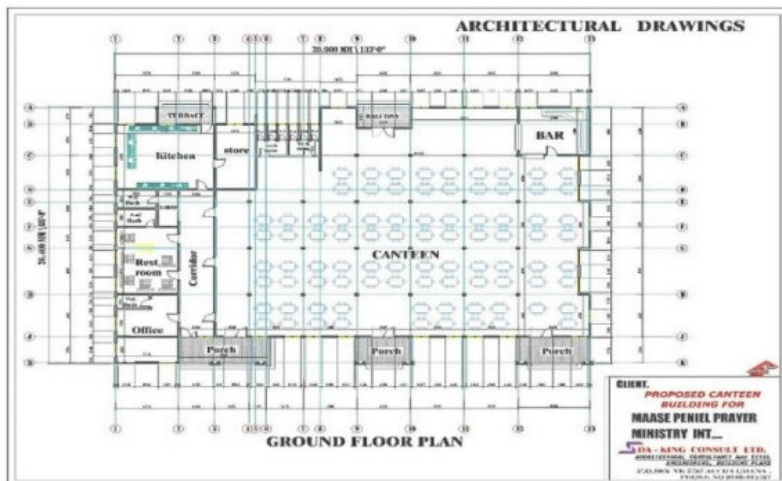

Peniel Projekt Ghana

Volksbank Münsterland Nord eG

IBAN: **DE33 4036 1906 0113 1133 00**

Stichwort: „Spende Dach“

www.peniell-project.org

Der Verein Maase Peniel Prayer Ministries e.V. (MPPMI e.V.) ist durch das Finanzamt Steinfurt, StNr. 311/5814/2475 als gemeinnützig anerkannt. Für eine Spendenquittung ist Ihre Adresse erforderlich.

MPPMI e.V.

Karin Maib, 1. Vorsitzende
Pastor-Dannenmann-Weg 6
48565 Steinfurt

Karin Maib
+ 49 (0)2551 – 82 751
karin.maib@mppmi.de

Georg Weber, Kassenwart
+49 (0)151 - 590 894 80
georg.weber@mppmi.de